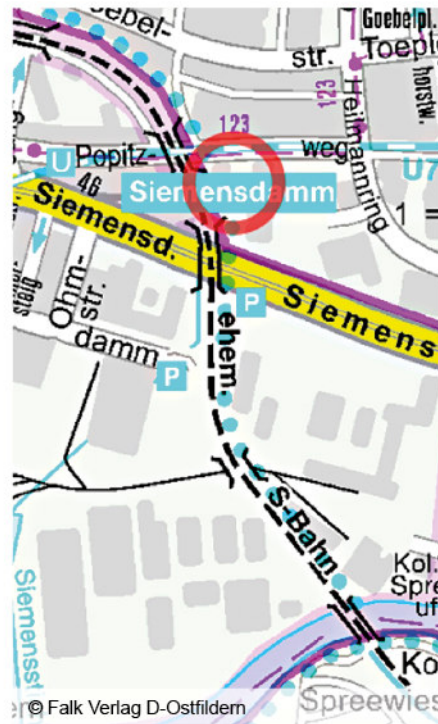

WOHNSINNICG FLEXIBEL

Wohnen auf Zeit.

Popitzweg 5 – 13 in Berlin-Charlottenburg

Ideale Lage mit Service und
Freizeitangeboten

berlinovo
Apartment

Lage & Anbindung

Das Apartmenthaus liegt im Norden Berlins. Wenn Sie mit dem PKW anreisen, nehmen Sie die Abfahrt Siemensdamm oder Jakob-Kaiser-Platz auf der Stadtautobahn (A10). Vom U-Bahnhof Siemensdamm (U7) beträgt die Fahrzeit in die City rund 15 Minuten. In Gegenrichtung fahren Sie in kurzer Zeit in die Spandauer Altstadt mit der berühmten Zitadelle, Restaurants und attraktiven Geschäften, die zum Bummel einladen. Das Schloss Charlottenburg oder die Deutsche Oper erreichen Sie ebenfalls ganz bequem mit der U-Bahn. Gute Einkaufsmöglichkeiten gibt es auch rund um das Apartmenthaus sowie Banken und ein Postamt. Der Volkspark Jungfernheide, der zu Spaziergängen und zum Joggen einlädt, ist nur 10 Minuten entfernt.